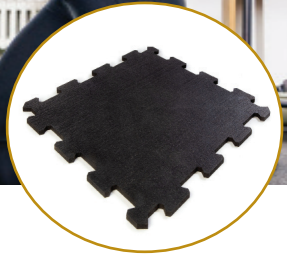

Aslon® Puzzelmat

Het kweken van spierballen trekt ongemerkt een zware wissel op de vloer waarop de fitnessapparatuur rust. Rubber puzzelmatten zijn speciaal ontwikkeld om de betonvloer in sportscholen te ontlasten.

De puzzelmatten zijn geschikt als sportvloer voor zowel permanente vloeren als tijdelijke vloeren. Aslon puzzelmatten zijn eenvoudig te plaatsen door middel van een puzzelverbinding. De puzzelmatten grijpen in elkaar en zorgen voor een prachtig geheel.

De matten zijn er in de afmeting 540 mm x 540 mm met een dikte van 15 mm of 20 mm. Verkrijgbaar in standaard granulaat 1-3 mm en fijn granulaat 0,7-1 mm. Met een densiteit van 800 kg/m³, 900 kg/m³ en 1.000 kg/m³. Tevens zijn de matten verkrijgbaar als rand en hoek matten.

— Specificaties:

Kleuren:	zwart, rood, groen en grijs
Afmetingen:	540 mm x 540 mm half: 540 mm x 255 mm hoek: 255 mm x 255 mm
Diktes:	15 mm en 20 mm
Densiteit:	800 kg/m ³ , 900 kg/m ³ en 1.000 kg/m ³
Ganulaat:	fijn 0,7 - 1 mm standaard 1 - 3 mm